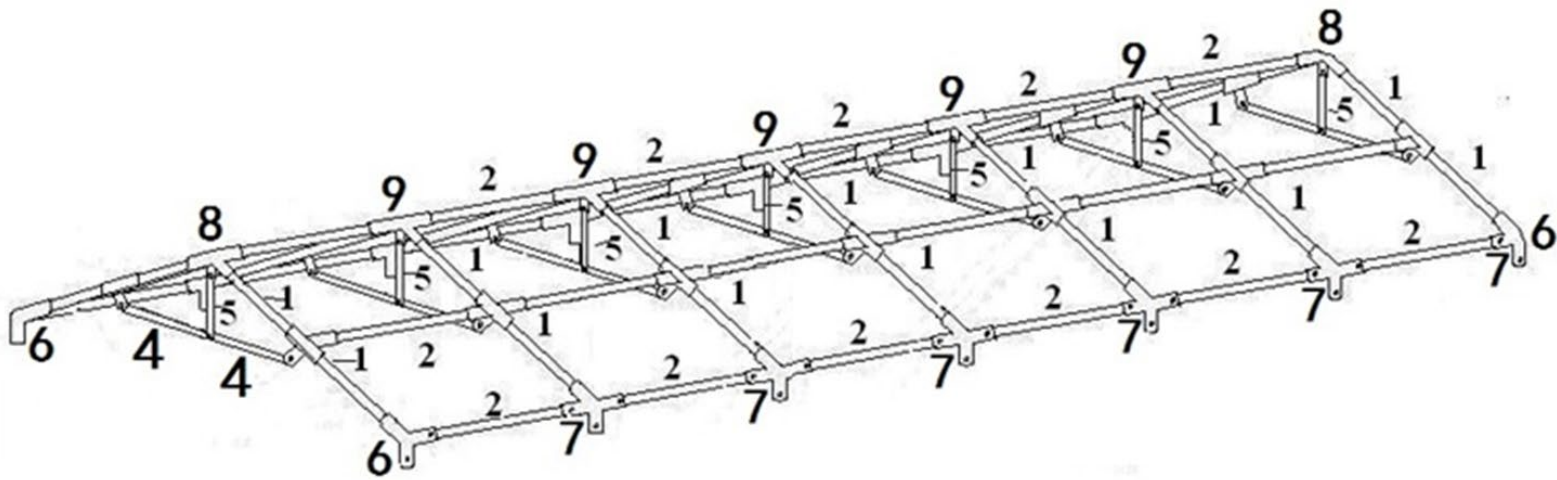

DK  
Reservedelsoversigt

---

Varenr.: 9033491

## Partytelt 6 X 12 meter

Sdr. Ringvej 1 - 6600 Vejen - Tlf. 70 21 26 26 - Fax 70 21 26 30  
[www.p-lindberg.dk](http://www.p-lindberg.dk)

Pos.	Varenummer	Tekst	Billede	Antal
1	9037360	Stang 1470 mm		28
2	9016650	Stang 1940 mm		48
3	9016651	Stang 1920 mm		14
4	9037363	Stang 1500 mm		14
5	9037364	Stang 510 mm		7
6	9016654	Samler trevejs 110 gr.		4
7	9016655	Samler firevejs 110 gr.		10
8	9016656	Samler trevejs 140 gr.		2
9	9016657	Samler firevejs 140 gr.		5
10	9037369	Samler kryds		10
11	9037370	Samler tee		4
12	9037371	Samler fod hjørne		4
13	9037372	Samler fod lige		10
14	9037373	Samler fod lige gavl		4
	9037374	Tagdug		1
	9037375	Sidedug		12
	9037376	Endegavl med dør		2
	9029494	Elastik kort		26
	9029493	Elastik lang		250
	9032257	Pløk 4 x 180 mm		60
	9032258	Pløk 6 x 180 mm		14
	9032377	Fingerskrue		184