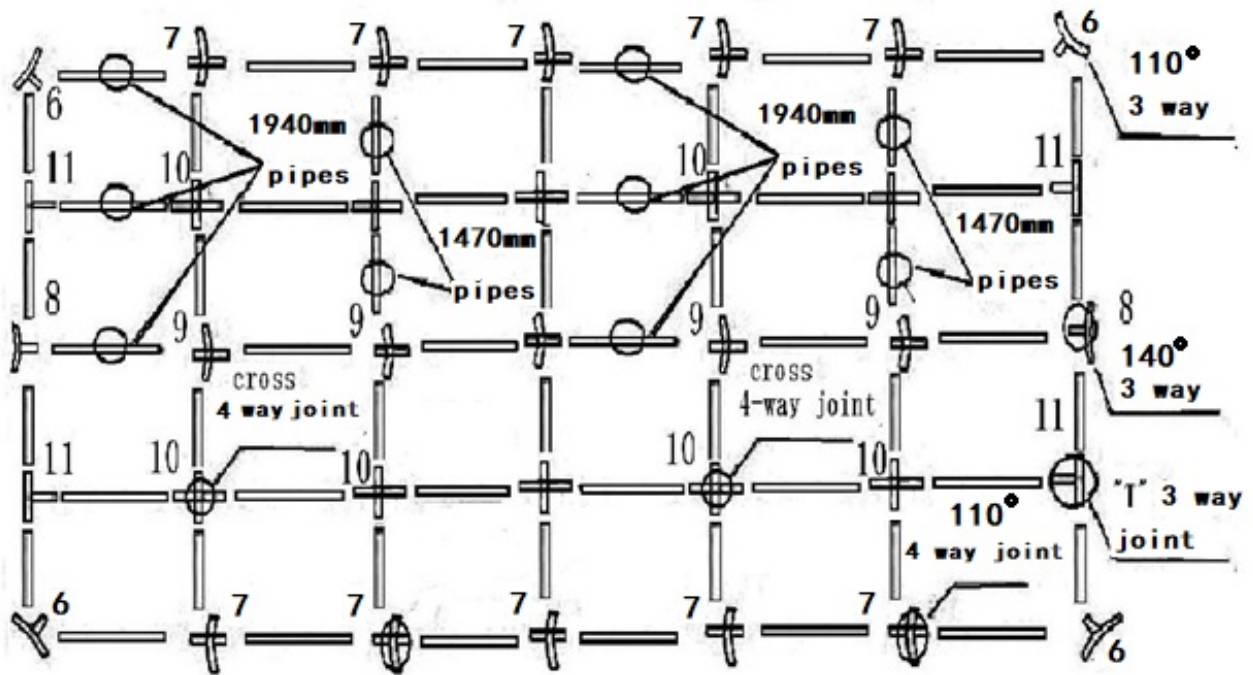

DK  
Reservedelsoversigt

---

Varenr.: 9033491

## Partytelt 6 X 12 meter

Sdr. Ringvej 1 - 6600 Vejen - Tlf. 70 21 26 26 - Fax 70 21 26 30  
[www.p-lindberg.dk](http://www.p-lindberg.dk)

Pos.	Varenummer	Tekst	Billede	Antal
1	9037360	Stang 1470 mm		28
2	9016650	Stang 1940 mm		48
3	9016651	Stang 1920 mm		14
4	9037363	Stang 1500 mm		14
5	9037364	Stang 510 mm		7
6	9016654	Samler trevejs 110 gr.		4
7	9016655	Samler firevejs 110 gr.		10
8	9016656	Samler trevejs 140 gr.		2
9	9016657	Samler firevejs 140 gr.		5
10	9037369	Samler kryds		10
11	9037370	Samler tee		4
12	9037371	Samler fod hjørne		4
13	9037372	Samler fod lige		10
14	9037373	Samler fod lige gavl		4
	9037374	Tagdug		1
	9037375	Sidedug		12
	9037376	Endegavl med dør		2
	9029494	Elastik kort		26
	9029493	Elastik lang		250
	9032257	Pløk 4 x 180 mm		60
	9032258	Pløk 6 x 180 mm		14
	9032377	Fingerskrue		184