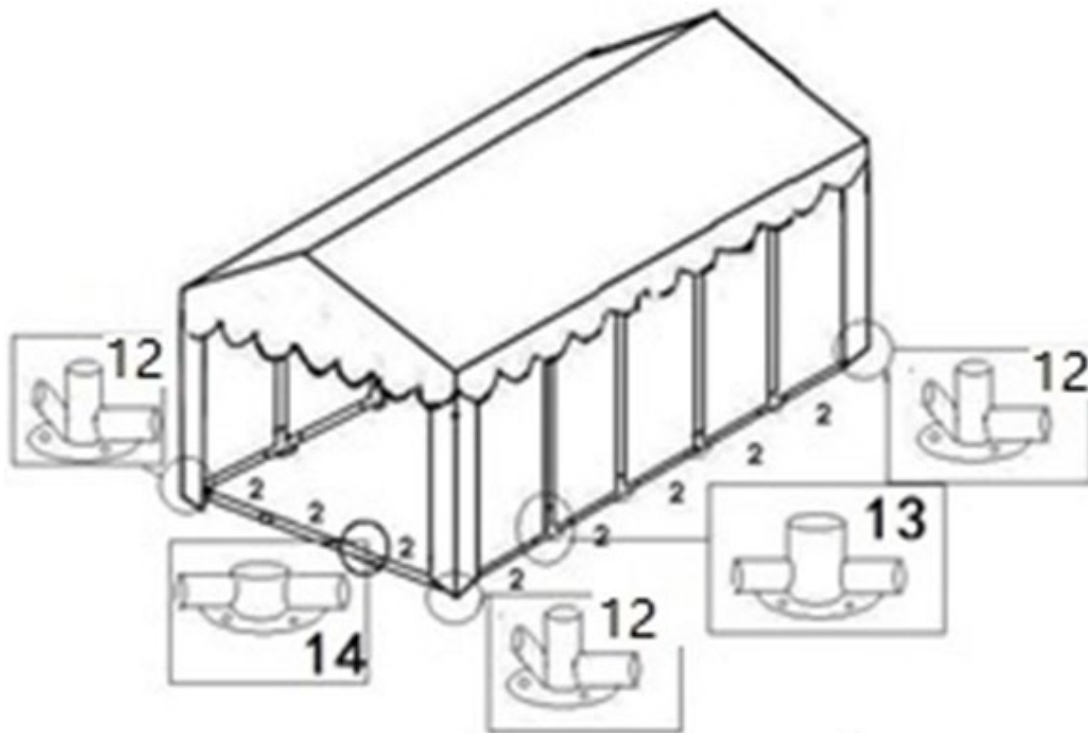

DK  
Reservedelsoversigt

---

Varenr.: 9033491

## Partytelt 6 X 12 meter

Sdr. Ringvej 1 - 6600 Vejen - Tlf. 70 21 26 26 - Fax 70 21 26 30  
[www.p-lindberg.dk](http://www.p-lindberg.dk)

Pos.	Varenummer	Tekst	Billede	Antal
1	9037360	Stang 1470 mm		28
2	9016650	Stang 1940 mm		48
3	9016651	Stang 1920 mm		14
4	9037363	Stang 1500 mm		14
5	9037364	Stang 510 mm		7
6	9016654	Samler trevejs 110 gr.		4
7	9016655	Samler firevejs 110 gr.		10
8	9016656	Samler trevejs 140 gr.		2
9	9016657	Samler firevejs 140 gr.		5
10	9037369	Samler kryds		10
11	9037370	Samler tee		4
12	9037371	Samler fod hjørne		4
13	9037372	Samler fod lige		10
14	9037373	Samler fod lige gavl		4
	9037374	Tagdug		1
	9037375	Sidedug		12
	9037376	Endegavl med dør		2
	9029494	Elastik kort		26
	9029493	Elastik lang		250
	9032257	Pløk 4 x 180 mm		60
	9032258	Pløk 6 x 180 mm		14
	9032377	Fingerskrue		184