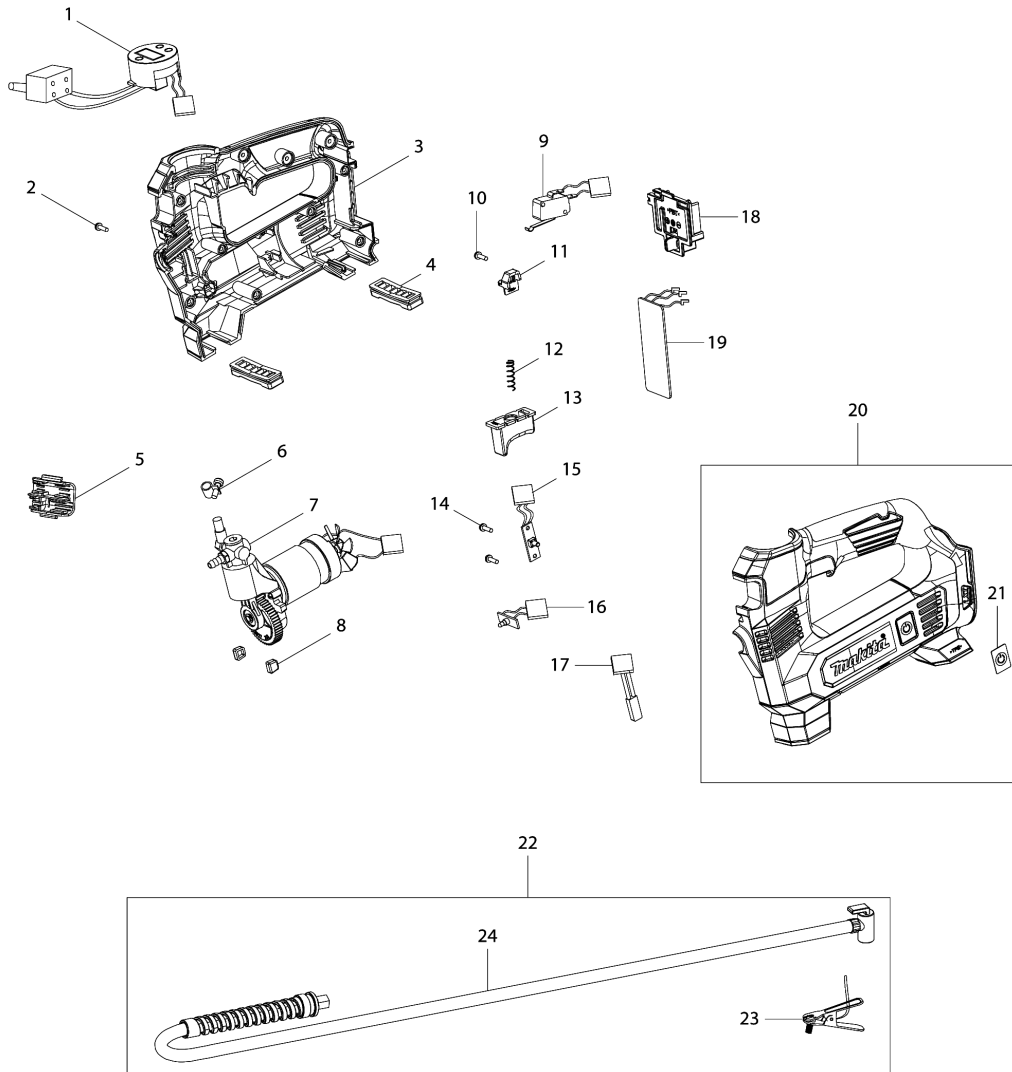

Model No.DMP180 CORDLESS INFLATOR

Model No.DMP180 CORDLESS INFLATOR

Item	Parts No.	Description	I/C	Qty	New/Old	Opt. 1	Opt. 2	Note
001	TE00000421	DIGITAL DISPLAY		1				
002	TE00000204	SCREW 3X14		10				
003	TE00000420	HOUSING ASSEMBLY		1				
D10		INC. 20,21						
004	TE00000338	MAT		2				
005	TE00000422	FIXED BRACKET		1				
006	TE00000352	CLAMP		1				
007	TE00000425	MOTOR ASSEMBLY		1				
008	TE00000339	RUBBER(CYLINDER)		2				
009	TE00000329	SWITCH		1				
010	TE00000327	SCREW 3*10		1				
011	TE00000328	TRIGGER SPRING-FIXED BLOCK		1				
012	TE00000330	SPRING		1				
013	TE00000331	SWITCH TRIGGER		1				
014	TE00000327	SCREW 3*10		2				
015	TE00000341	POWER ON/OFF		1				
016	TE00000342	LED PCB		1				
017	TE00000343	TERMINAL PROTECTOR		1				
018	TE00000424	BATTERY TERMINAL		1				
019	TE00000423	PCB		1				
020	TE00000420	HOUSING ASSEMBLY		1				
D10		INC. 3,21						
021	TE00000426	SWITCH LABEL		1				
022	TE00000345	AIR PIPE ASSEMBLY		1				
D10		INC. 23						
023	TE00000346	BRITISH ADAPTER		1				
A01	TE00000333	SWIM RING ADAPTER		1				
A02	TE00000335	BALL ADAPTER		1				
A03	TE00000334	FRENCH ADAPTER		1				

Please order the parts with part number.

Print Date 29/4/2020