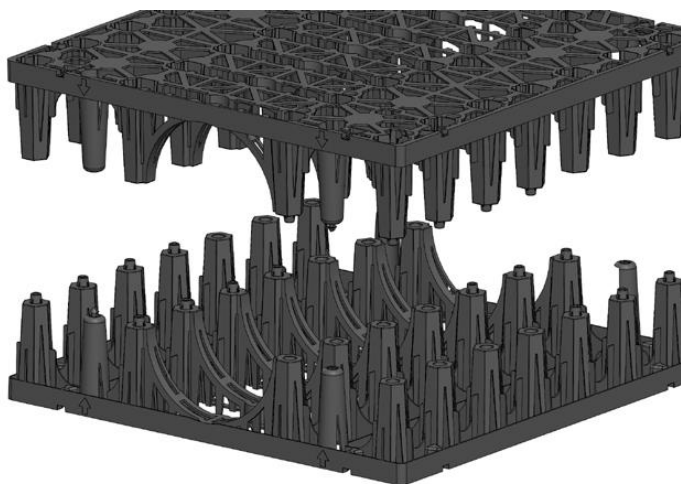

## SAMLING AF REGNVANDSFASKINE, 9061598

Drej øverste element 180°

Sørg for at pilene på elementerne vender mod hinanden

Placer spidserne korrekt

"Klik" de to elementer sammen