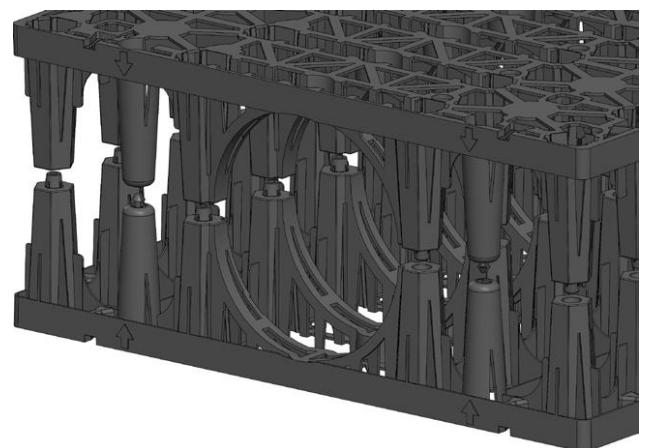

## SAMLING AF REGNVANDSFASKINE, 9061598

Drej øverste element 180°

Sørg for at pilene på elementerne vender mod hinanden

Placer spidserne korrekt

"Klik" de to elementer sammen