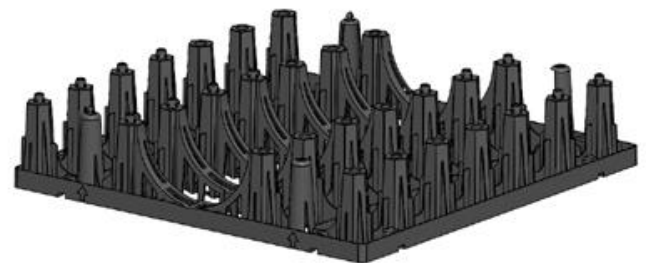

## SAMLING AF REGNVANDSFASKINE, 9061598

Drej øverste element 180°

Sørg for at pilene på elementerne vender mod hinanden

Placer spidserne korrekt

"Klik" de to elementer sammen