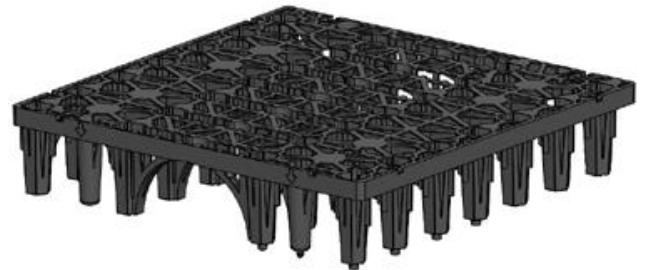

## SAMLING AF REGNVANDSFASKINE, 9061598

Drej øverste element 180°

Sørg for at pilene på elementerne vender mod hinanden

Placer spidserne korrekt

"Klik" de to elementer sammen