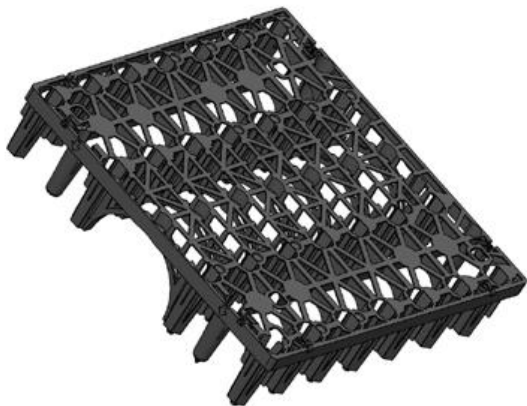

## SAMLING AF REGNVANDSFASKINE, 9061598

Drej øverste element 180°

Sørg for at pilene på elementerne vender mod hinanden

Placer spidserne korrekt

"Klik" de to elementer sammen