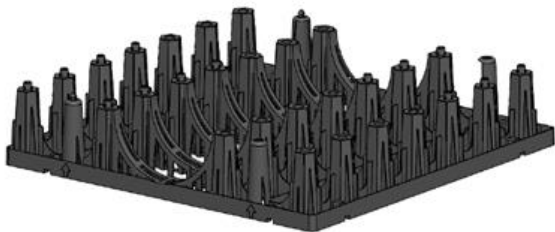

## SAMLING AF REGNVANDSFASKINE, 9061598

Drej øverste element 180°

Sørg for at pilene på elementerne vender mod hinanden

Placer spidserne korrekt

"Klik" de to elementer sammen