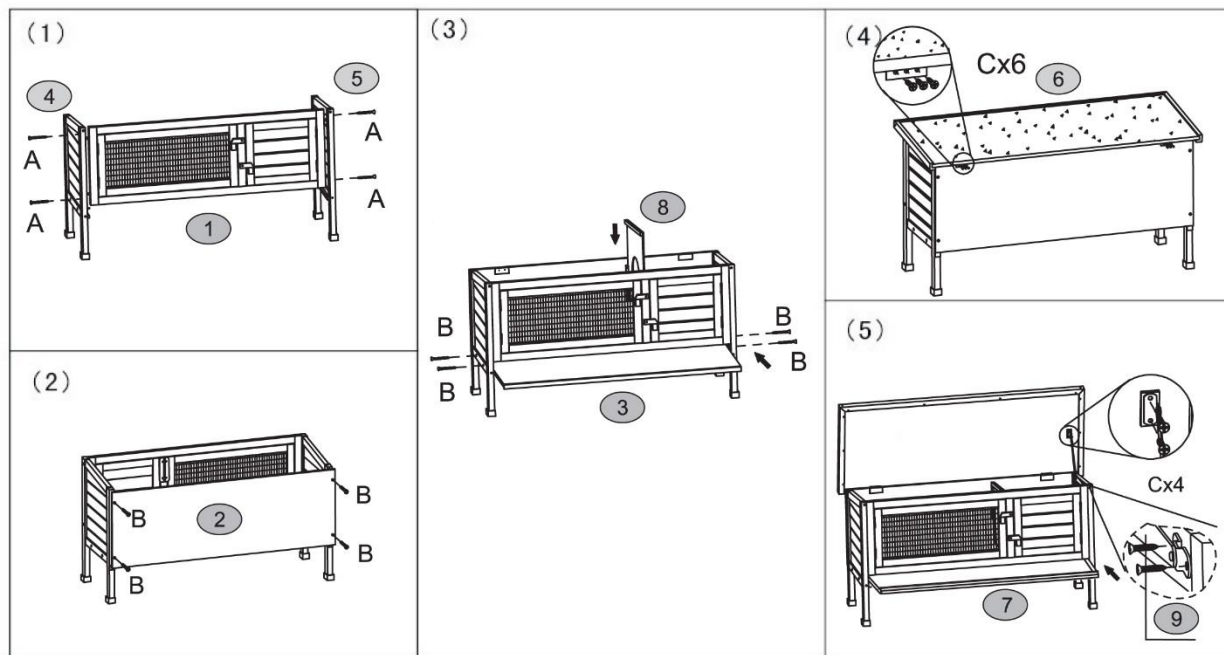

Samlevejledning, varenr 90 17 072
 Monteringsanvisning, art. 90 17 072
 Samlevejledning, art. nr 90 17 072
 Montageanleitung, Art.-Nr. 90 17 072
 Assembly instructions, product code 90 17 072

<p>A  3.5x45MM 5 pcs</p>	<p>C  3.0x16MM 11 pcs</p>	<p>(1)  1 pc</p>	<p>(2)  1 pc</p>	<p>(3)  1 pc</p>	
<p>B  3.5x35MM 9 pcs</p>					
<p>(4)  1 pc</p>	<p>(5)  1 pc</p>	<p>(6)  1 pc</p>	<p>(7)  1 pc</p>	<p>(8)  1 pc</p>	<p>(9)  1 pc</p>